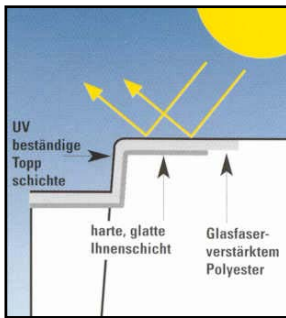

Calf-Iglu Maxi